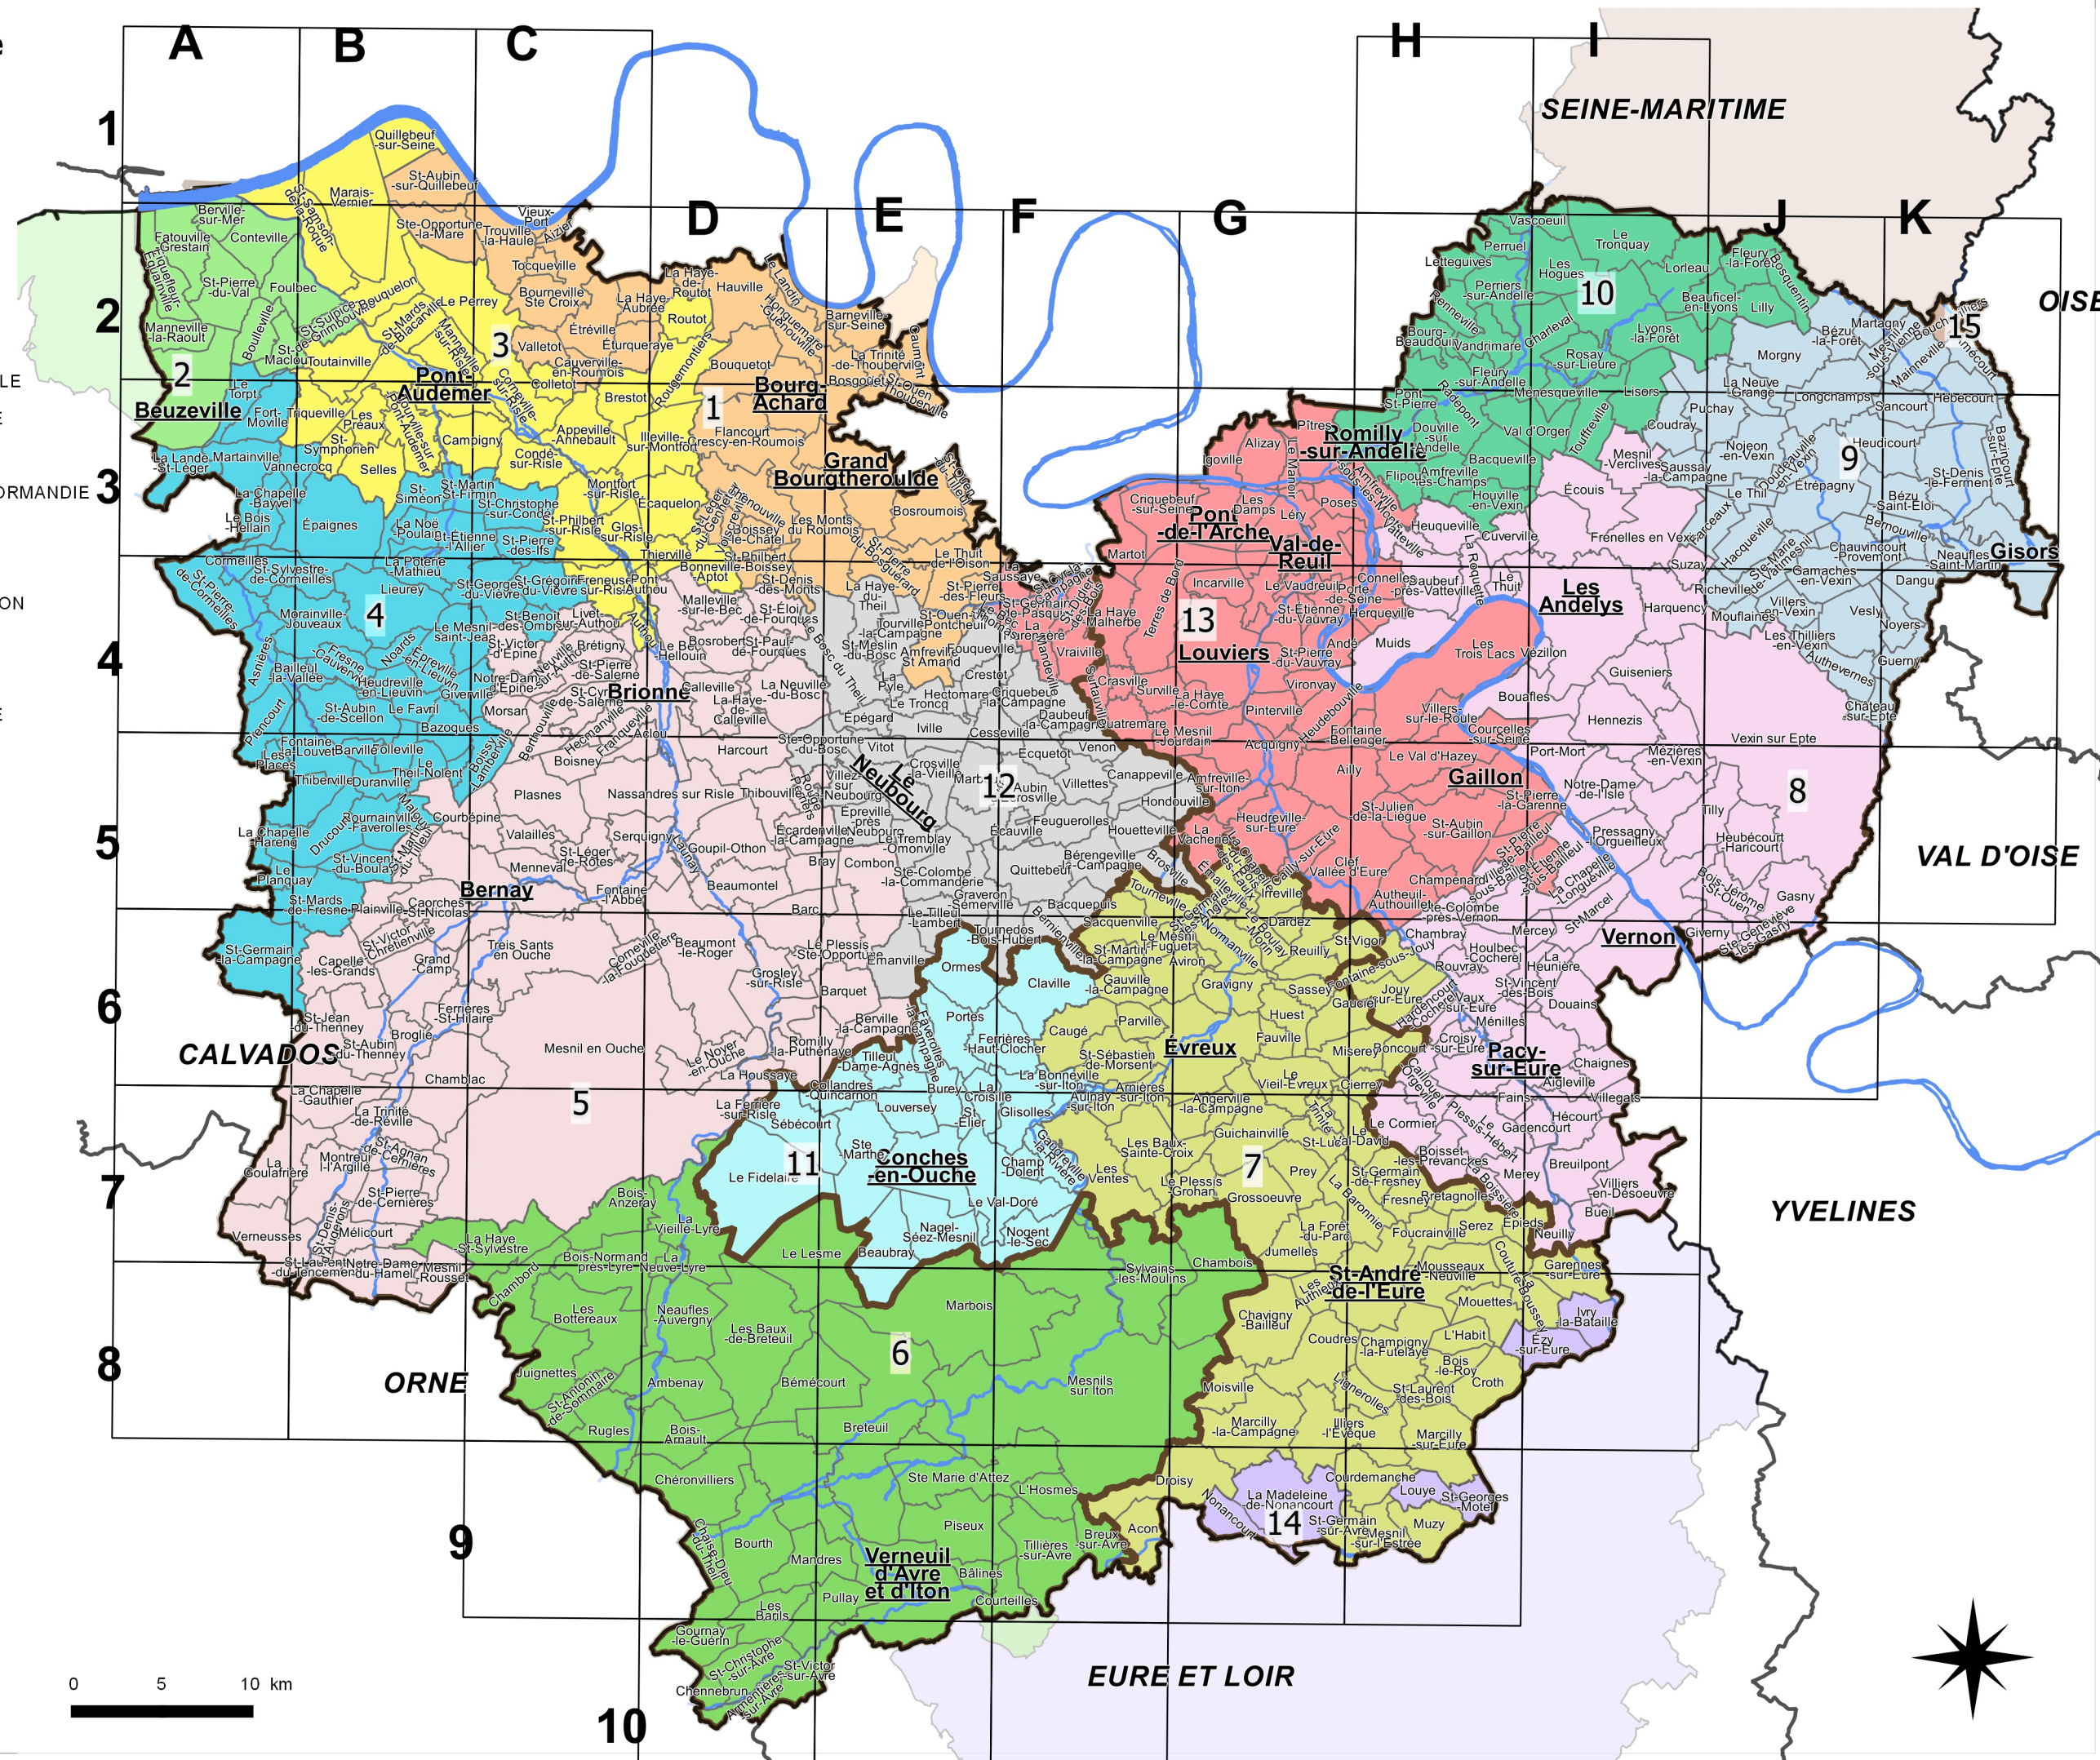

Les communes de l'Eure au 1/09/2019

Légende

-  ARRONDISSEMENT
- EPCI**
-  1 - CC ROUMOIS SEINE
-  2 - CC DU PAYS DE HONFLEUR-BEUZEVILLE
-  3 - CC DE PONT-AUDEMER / VAL DE RISLE
-  4 - CC LIEUVIN PAYS D'AUGE
-  5 - CC INTERCOM BERNAY TERRES DE NORMANDIE
-  6 - CC INTERCO NORMANDIE SUD EURE
-  7 - CA EVREUX PORTES DE NORMANDIE
-  8 - CA SEINE NORMANDIE AGGLOMERATION
-  9 - CC DU VEXIN NORMAND
-  10 - CC DE LYONS ANDELLE
-  11 - CC DU PAYS DE CONCHES EN OUCHE
-  12 - CC DU PLATEAU DU NEUBOURG
-  13 - CA SEINE EURE
-  14 - CA AGGLO DE DREUX
-  15 - CC DES 4 RIVIERES

Les 585 communes

COMMUNE	ID
Aclou	C5
Acon	F9
Acquigny	G5
Aigleville	I6
Ailly	G5
Aizier	C2
Alizay	G3
Ambenay	D8
Amécourt	K2
Amfreville Saint Amand	E4
Amfreville-les-Champs	H3
Amfreville-sous-les-Monts	H3
Amfreville-sur-Iton	G5
Andé	G4
Angerville-la-Campagne	G7
Apperville-Annebault	C3
Armentières-sur-Avre	D10
Arnières-sur-Iton	F7
Asnières	A4
Aulnay-sur-Iton	F7
Authueil-Authouillet	H5
Authernes	J4
Authou	C4
Aviron	G6
Bacquepuis	F5
Bacqueville	H3
Bailleul-la-Vallée	B4
Bâlines	E9
Barc	D6
Barneville-sur-Seine	E2
Barquet	E6
Barville	B5
Bazincourt-sur-Epte	K3
Bazoques	B4
Beaubray	E7
Beauficel-en-Lyons	J2
Beaumontel	D5
Beaumont-le-Roger	D6
Bémécourt	D8
Bérengenville-la-Campagne	F5
Bernay	C5
Bernienville	F6
Bernouville	K3
Berthouville	C4
Berville-la-Campagne	E6
Berville-sur-Mer	A2
Beuzeville	A3
Bézu-la-Forêt	J2
Bézu-Saint-Éloi	K3
Bois-Anzeray	C7
Bois-Arnault	D8
Bois-Jérôme-Saint-Ouen	J5
Bois-le-Roi	H8
Boisney	C5
Bois-Normand-près-Lyre	C8
Boisset-les-Prévanches	H7
Boissey-le-Châtel	D3
Boissy-Lamberville	C5
Boncourt	H6
Bonneville-Aptot	D4
Bosgouet	E2
Bosquentin	J2